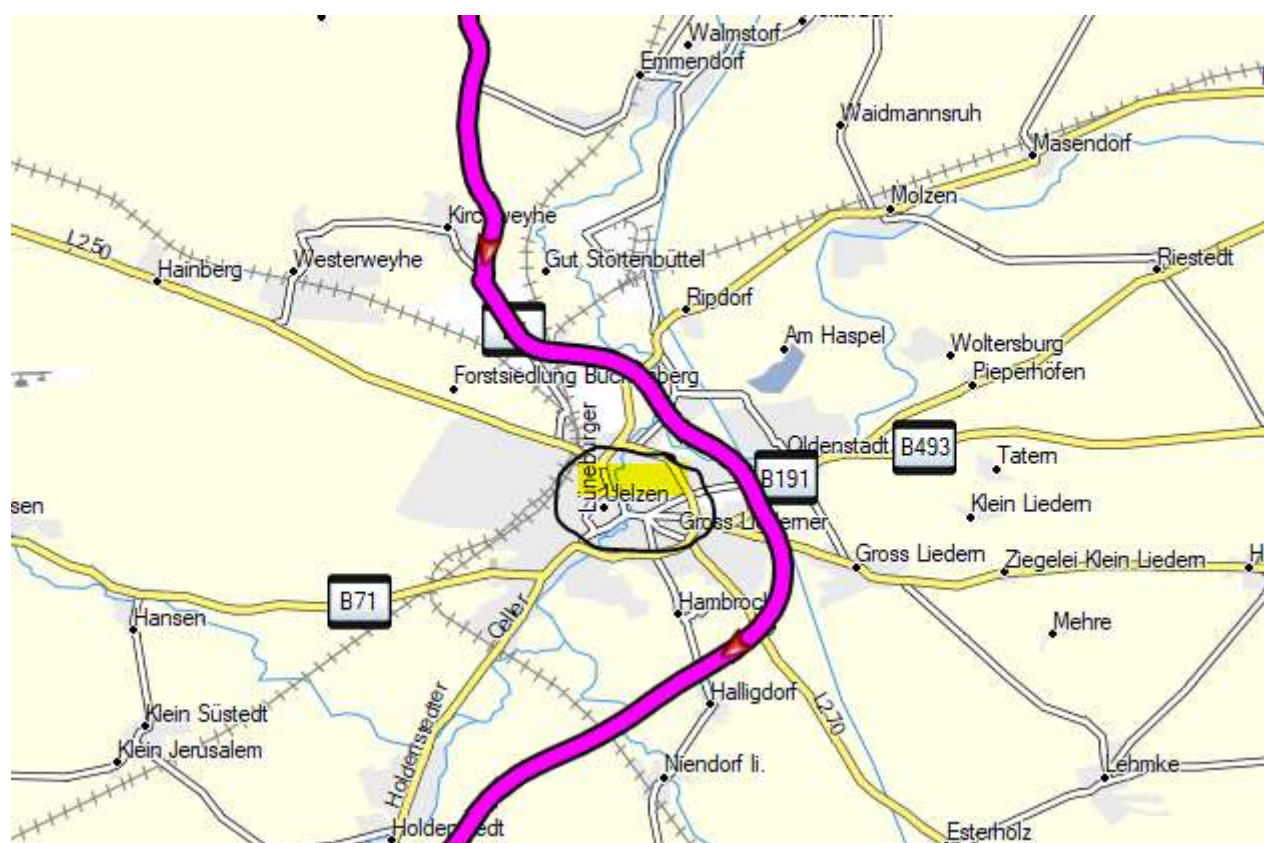

437 km – Samlet tid: 5:37:59

Lauenburg:

Uelzen:

Braunschweig:

1.	Torvet 8	0 m			0:00:00		N54 55.322 E9 35.666
2.	Tag Nygade, og kør mod sydøst	1 m	1 m		0:00:00	0:00:00	54° sand N54 55.322 E9 35.667
3.	Drej til højre ind på Kongevej	223 m	222 m		0:00:20	0:00:20	143° sand N54 55.226 E9 35.791
4.	Kør ind i rundkørselen Rundkørsel	786 m	563 m		0:01:03	0:01:23	230° sand N54 55.036 E9 35.389