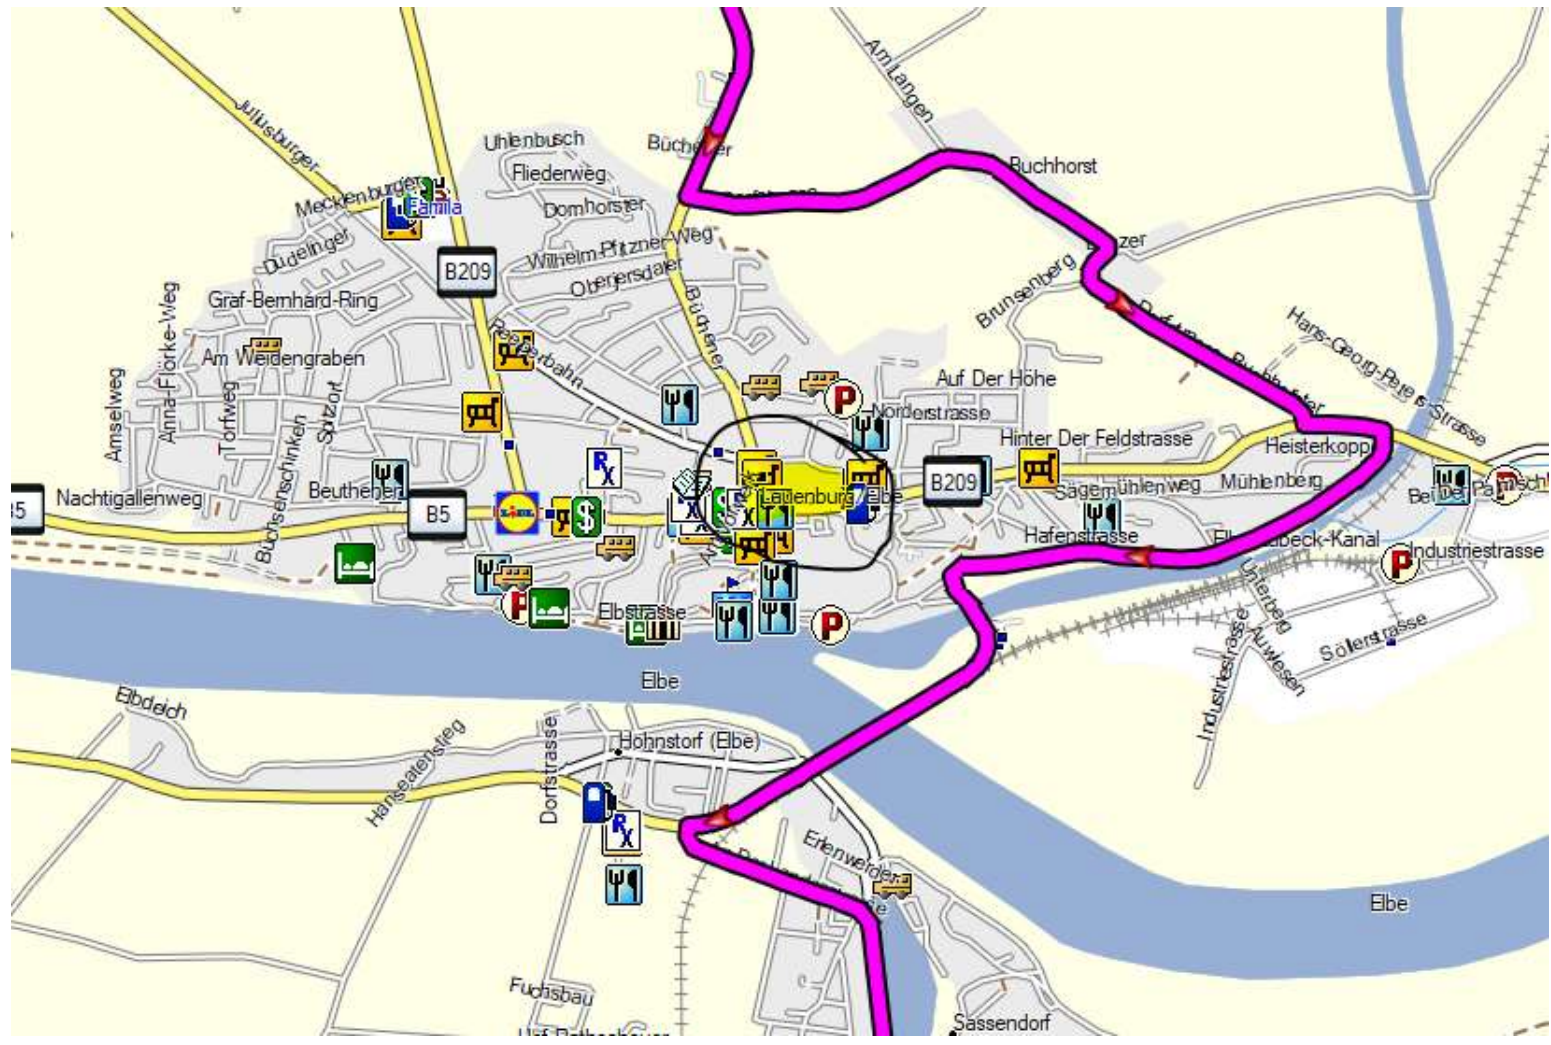

437 km – Samlet tid: 5:37:59

Lauenburg:

Uelzen:

Braunschweig:

1.	Torvet 8	0 m			0:00:00		N54 55.322 E9 35.666
2.	Tag Nygade, og kør mod sydøst	1 m	1 m		0:00:00	0:00:00	54° sand N54 55.322 E9 35.667
3.	Drej til højre ind på Kongevej	223 m	222 m		0:00:20	0:00:20	143° sand N54 55.226 E9 35.791
4.	Kør ind i rundkørselen Rundkørsel	786 m	563 m		0:01:03	0:01:23	230° sand N54 55.036 E9 35.389