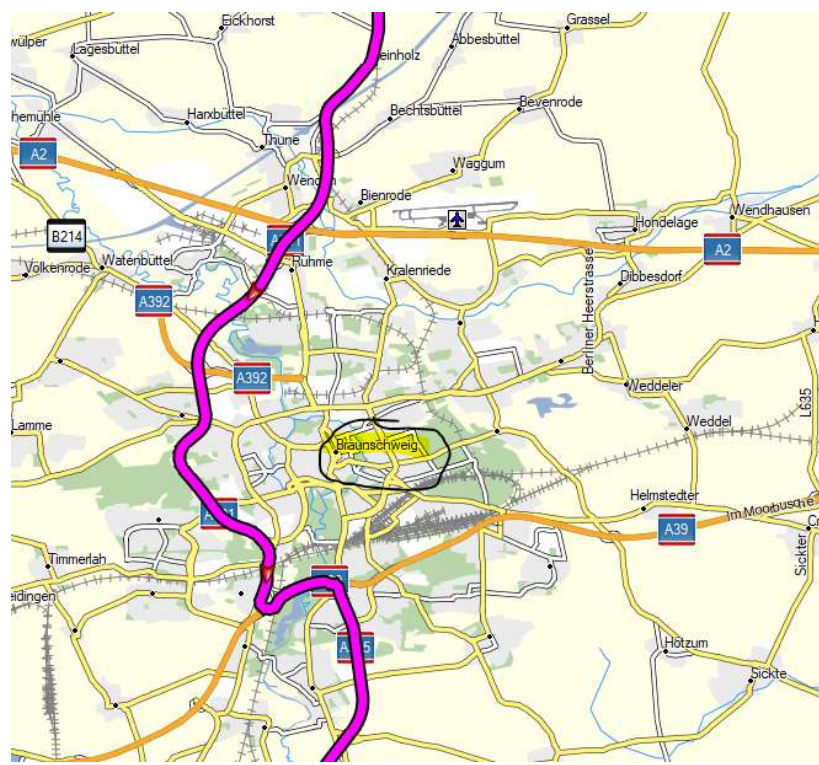

437 km – Samlet tid: 5:37:59

Lauenburg:

Uelzen:

Braunschweig:

1.	Torvet 8	0 m			0:00:00		N54 55.322 E9 35.666
2.	Tag Nygade, og kør mod sydøst	1 m	1 m		0:00:00	0:00:00	54° sand N54 55.322 E9 35.667
3.	Drej til højre ind på Kongevej	223 m	222 m		0:00:20	0:00:20	143° sand N54 55.226 E9 35.791
4.	Kør ind i rundkørselen Rundkørsel	786 m	563 m		0:01:03	0:01:23	230° sand N54 55.036 E9 35.389