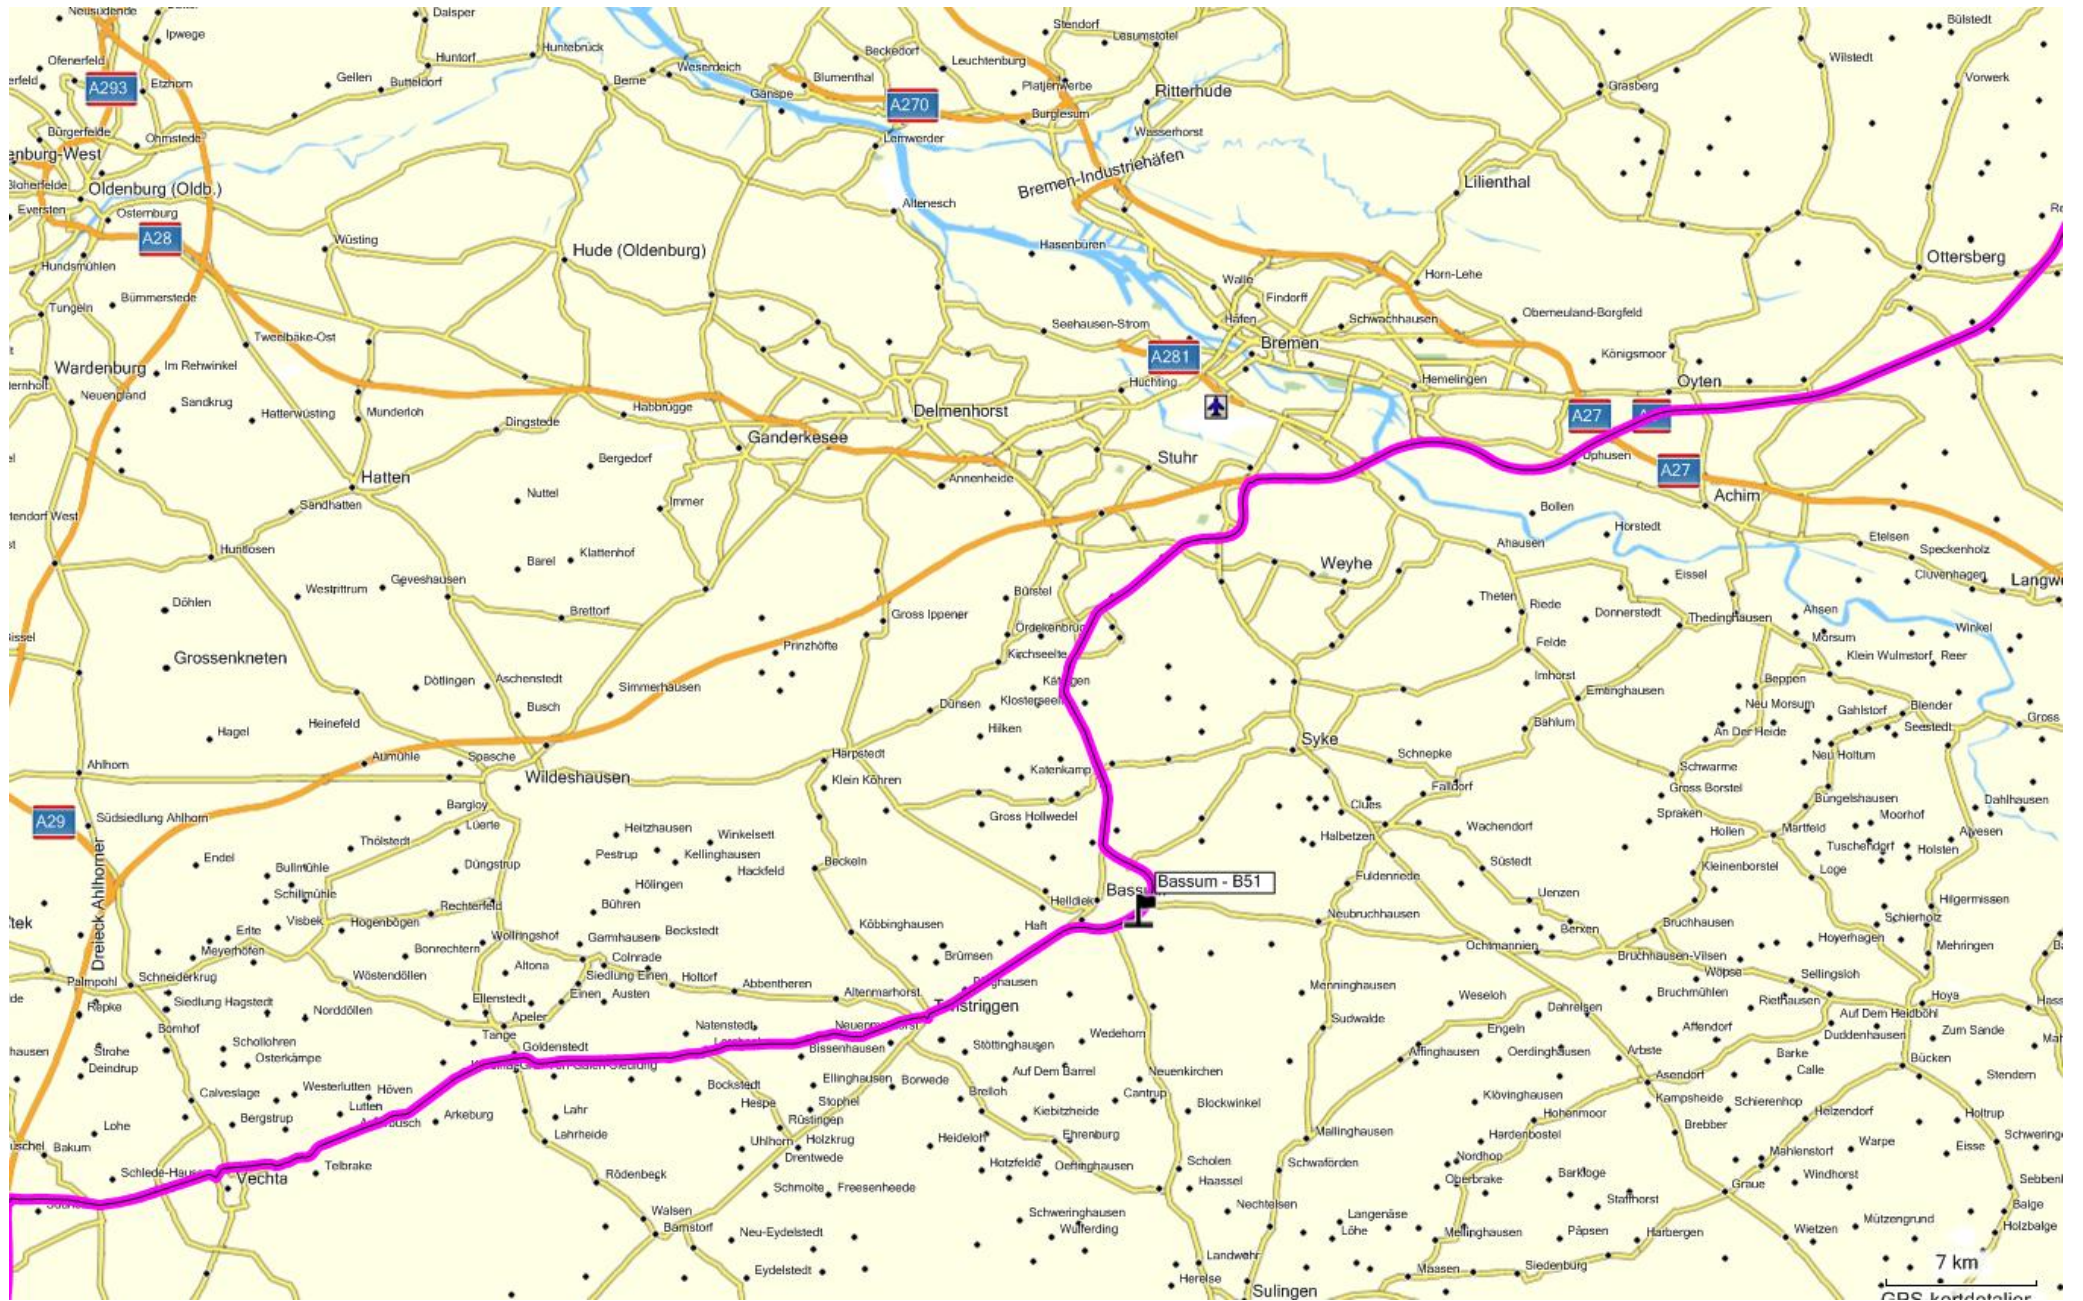

## Hjemad via Motorvej og landevej:

7 km  
GPS-karte

7 km  
GPS-Koordinaten