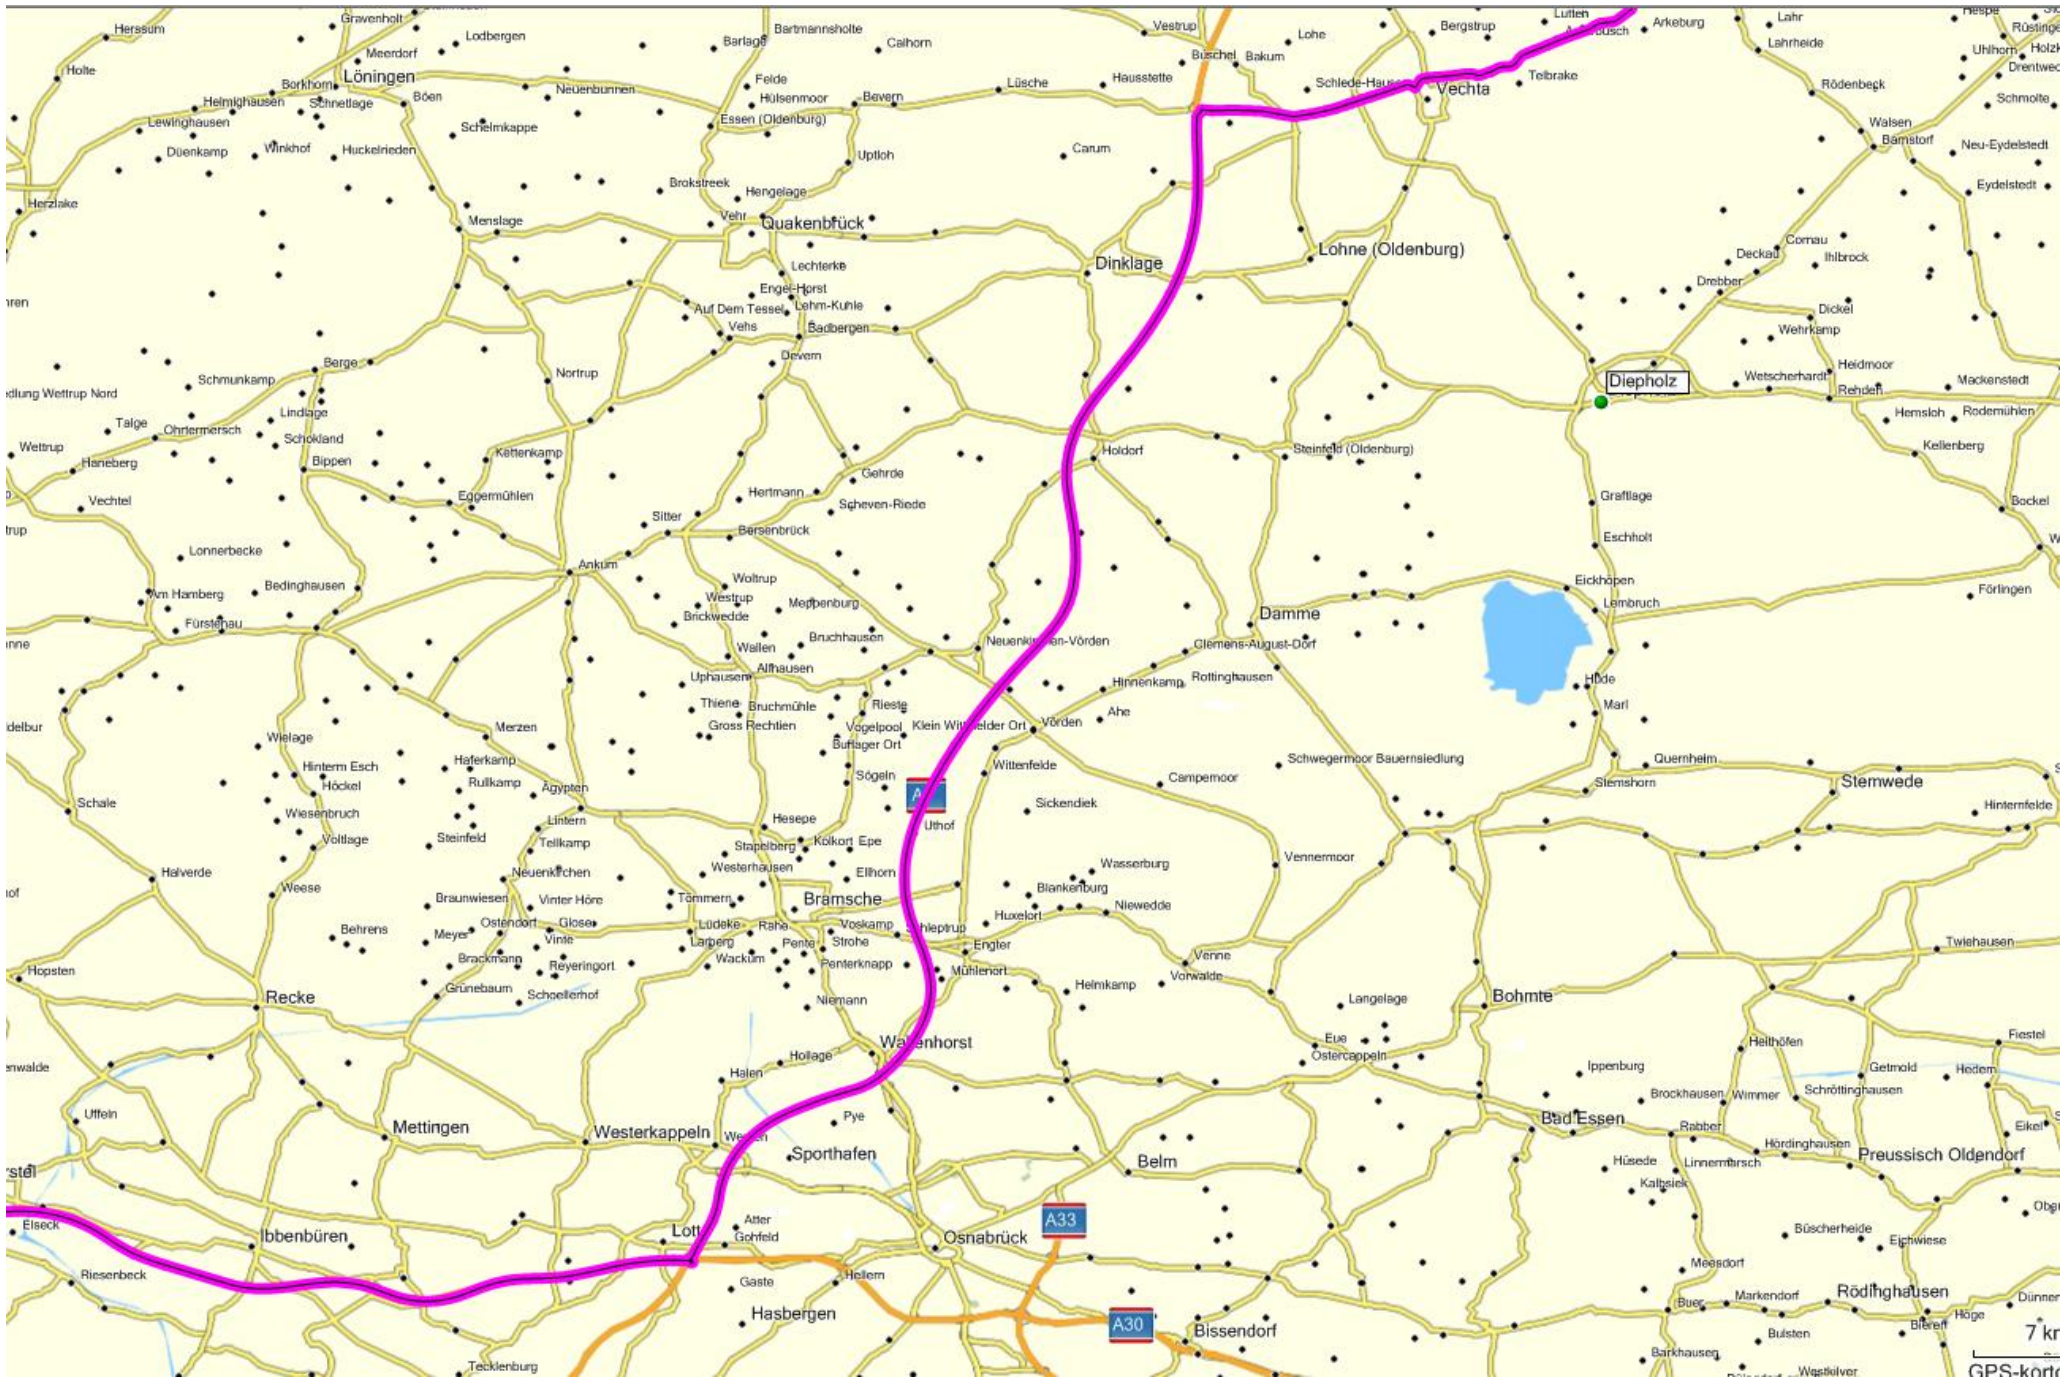

## Hjemad via Motorvej og landevej:

7 km  
GPS-karte

7 km  
GPS-Koordinaten