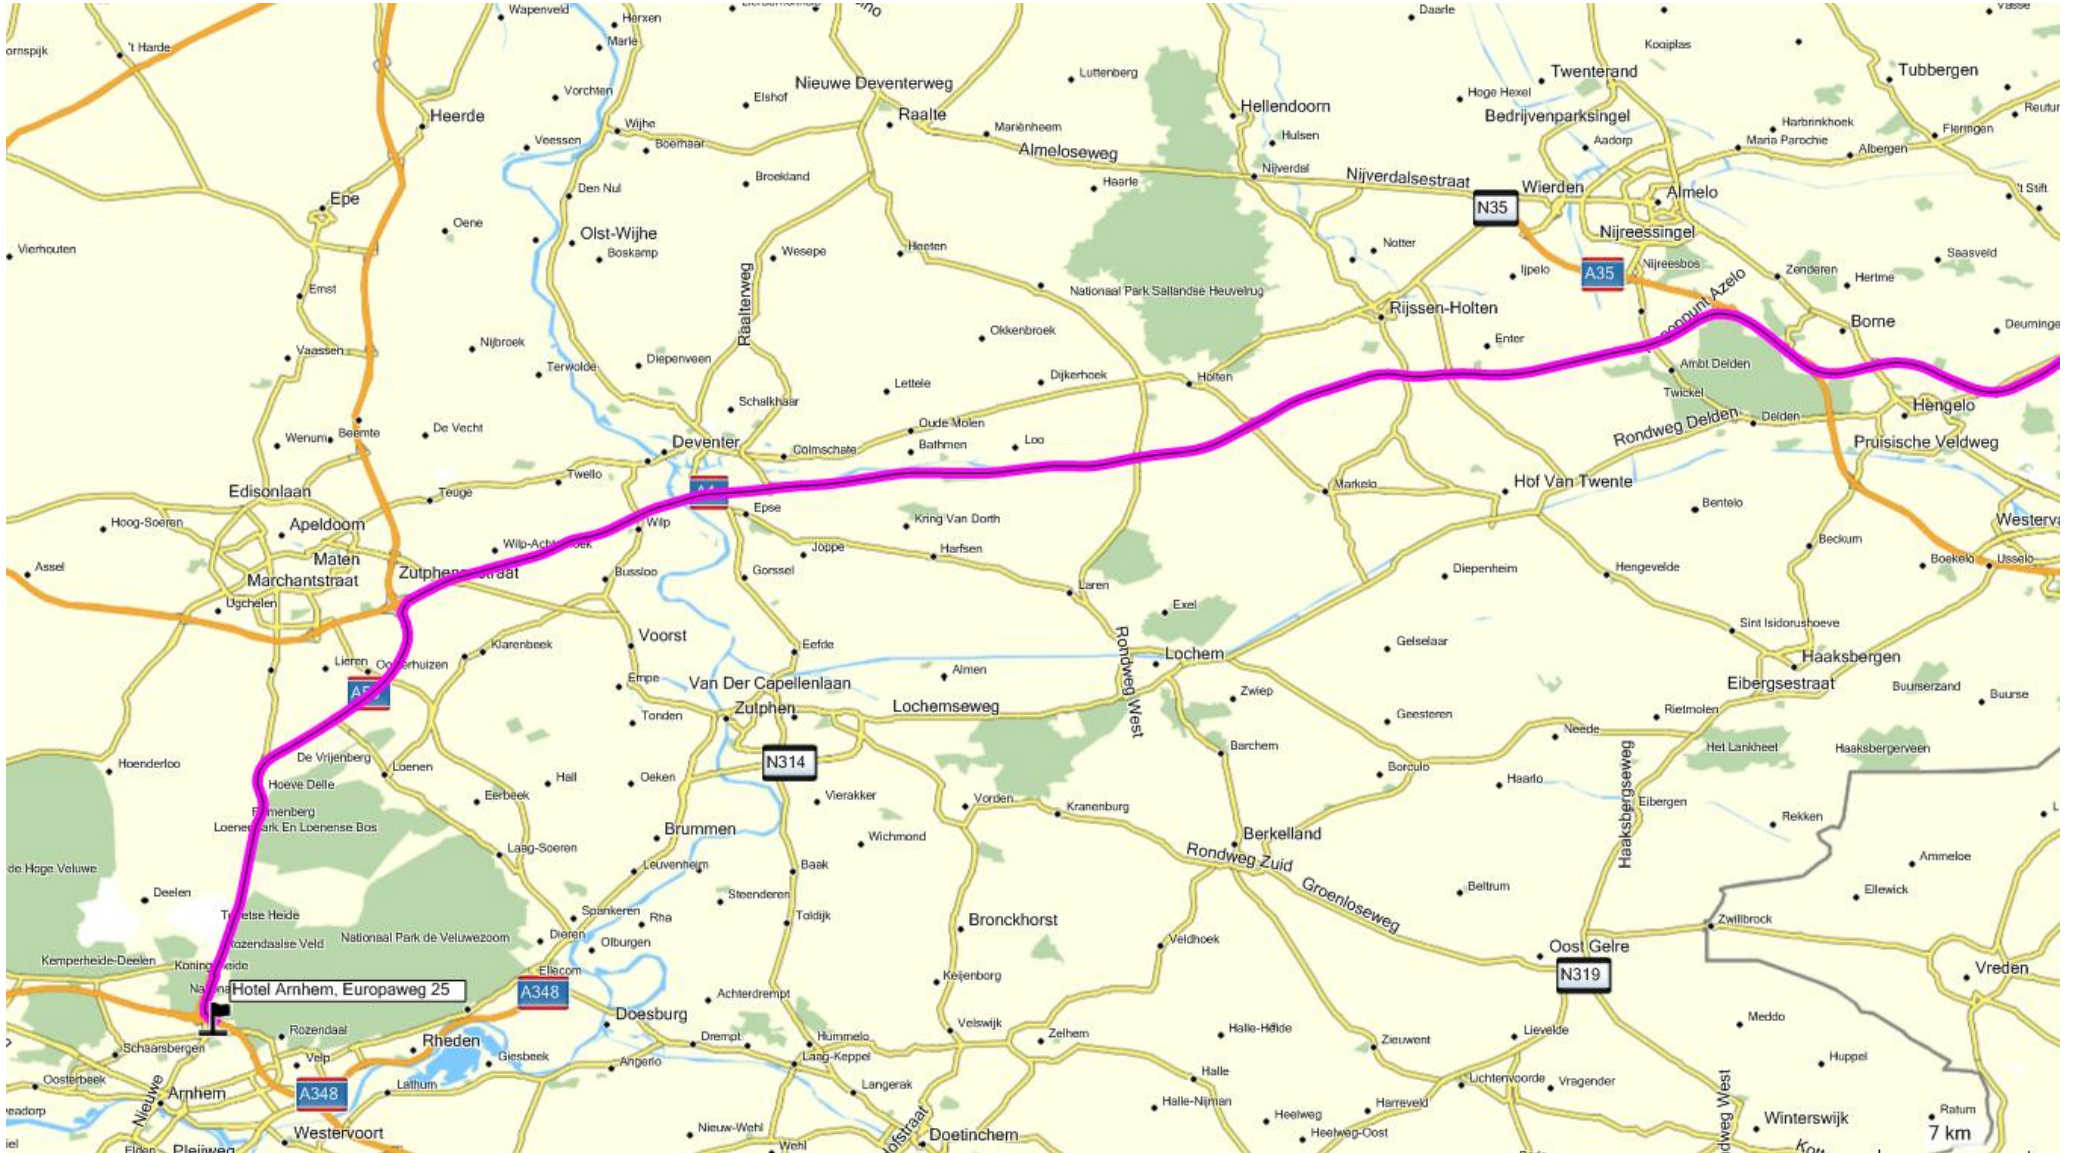

## Hjemad via Motorvej og landevej:

7 km  
GPS-karte

7 km  
GPS-Koordinaten